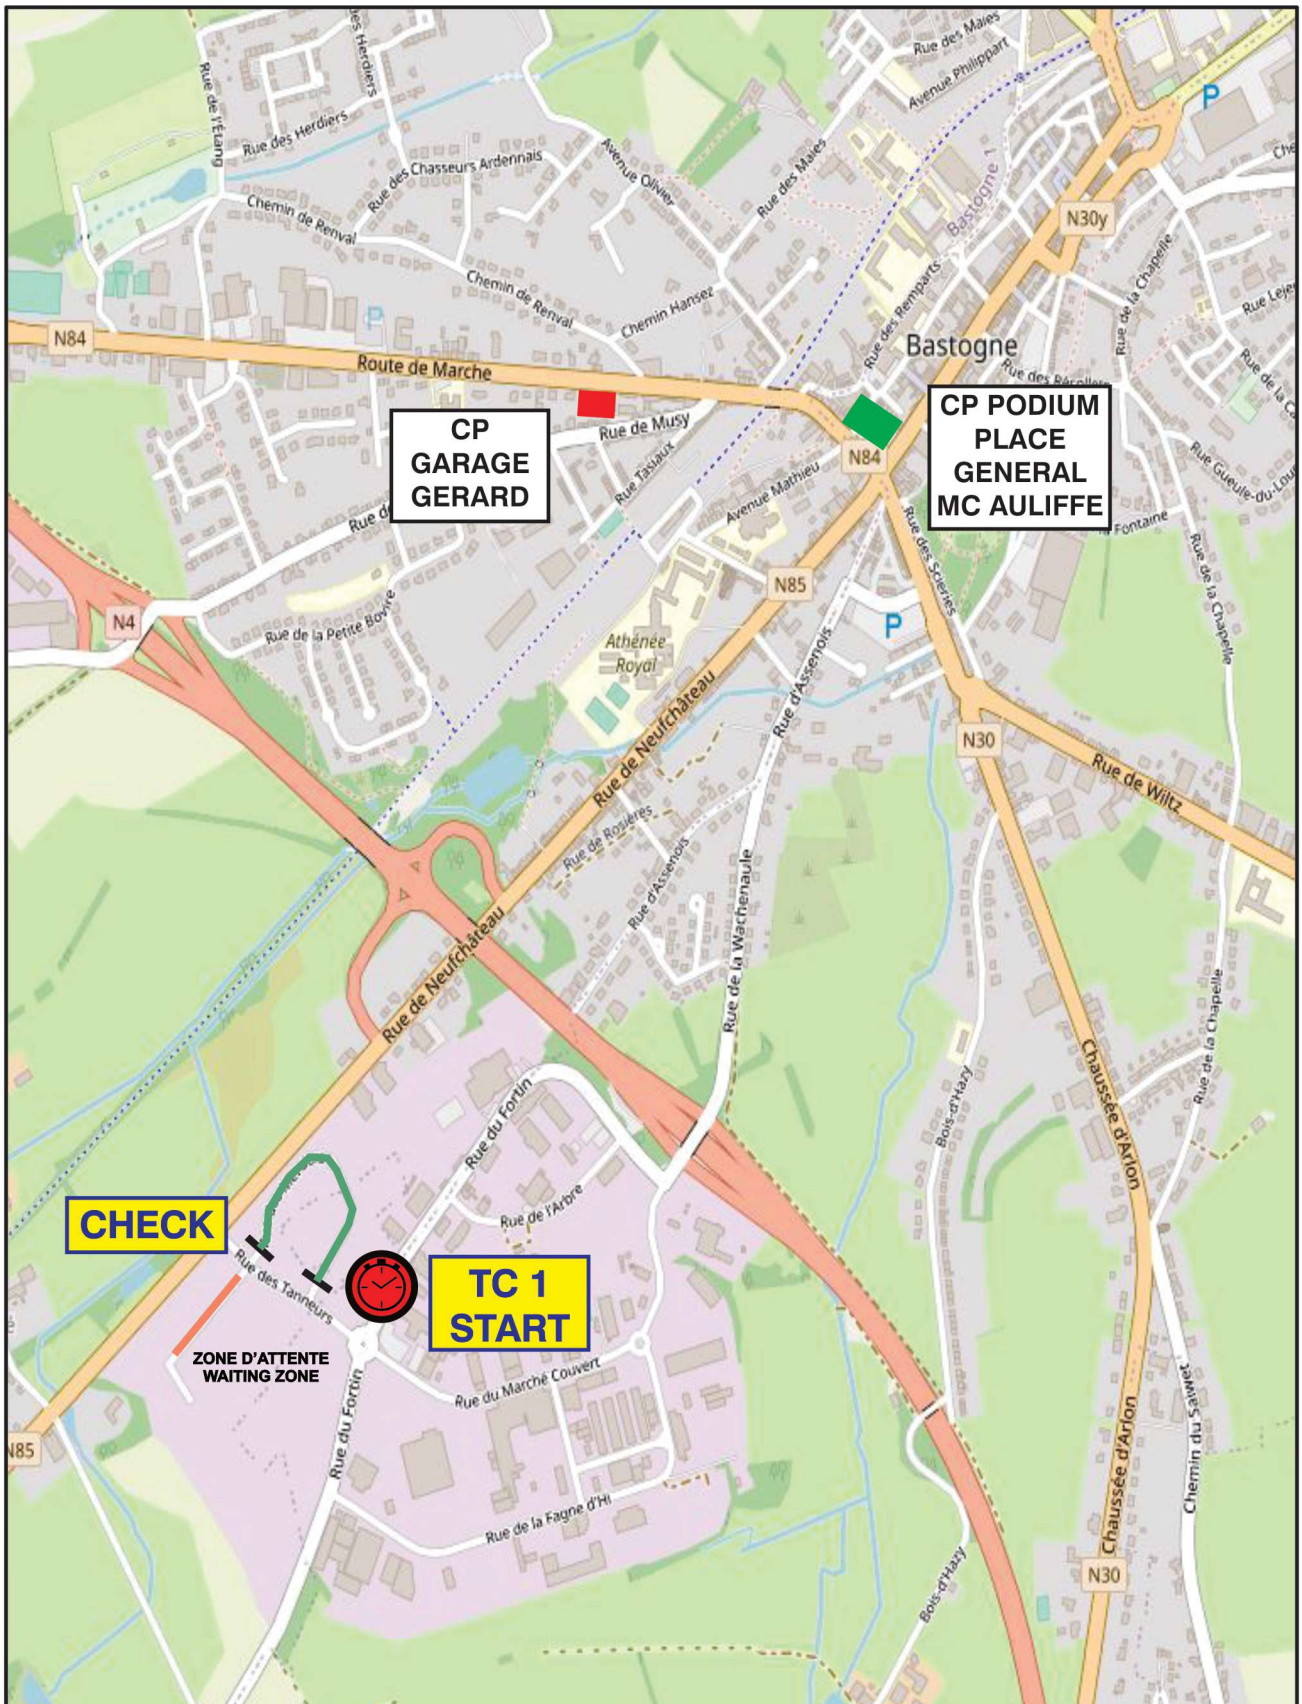

PARC DE PRE DEPART / START PARK

Parcours Plan

VILLE DE BASTOGNE

PLAN GENERAL - ZONE DE PRE DEPART

GENERAL MAP - START PARK

PAGE

1

VILLE DE BASTOGNE

ZONE DE PRE DEPART / START PARK

PAGE

2